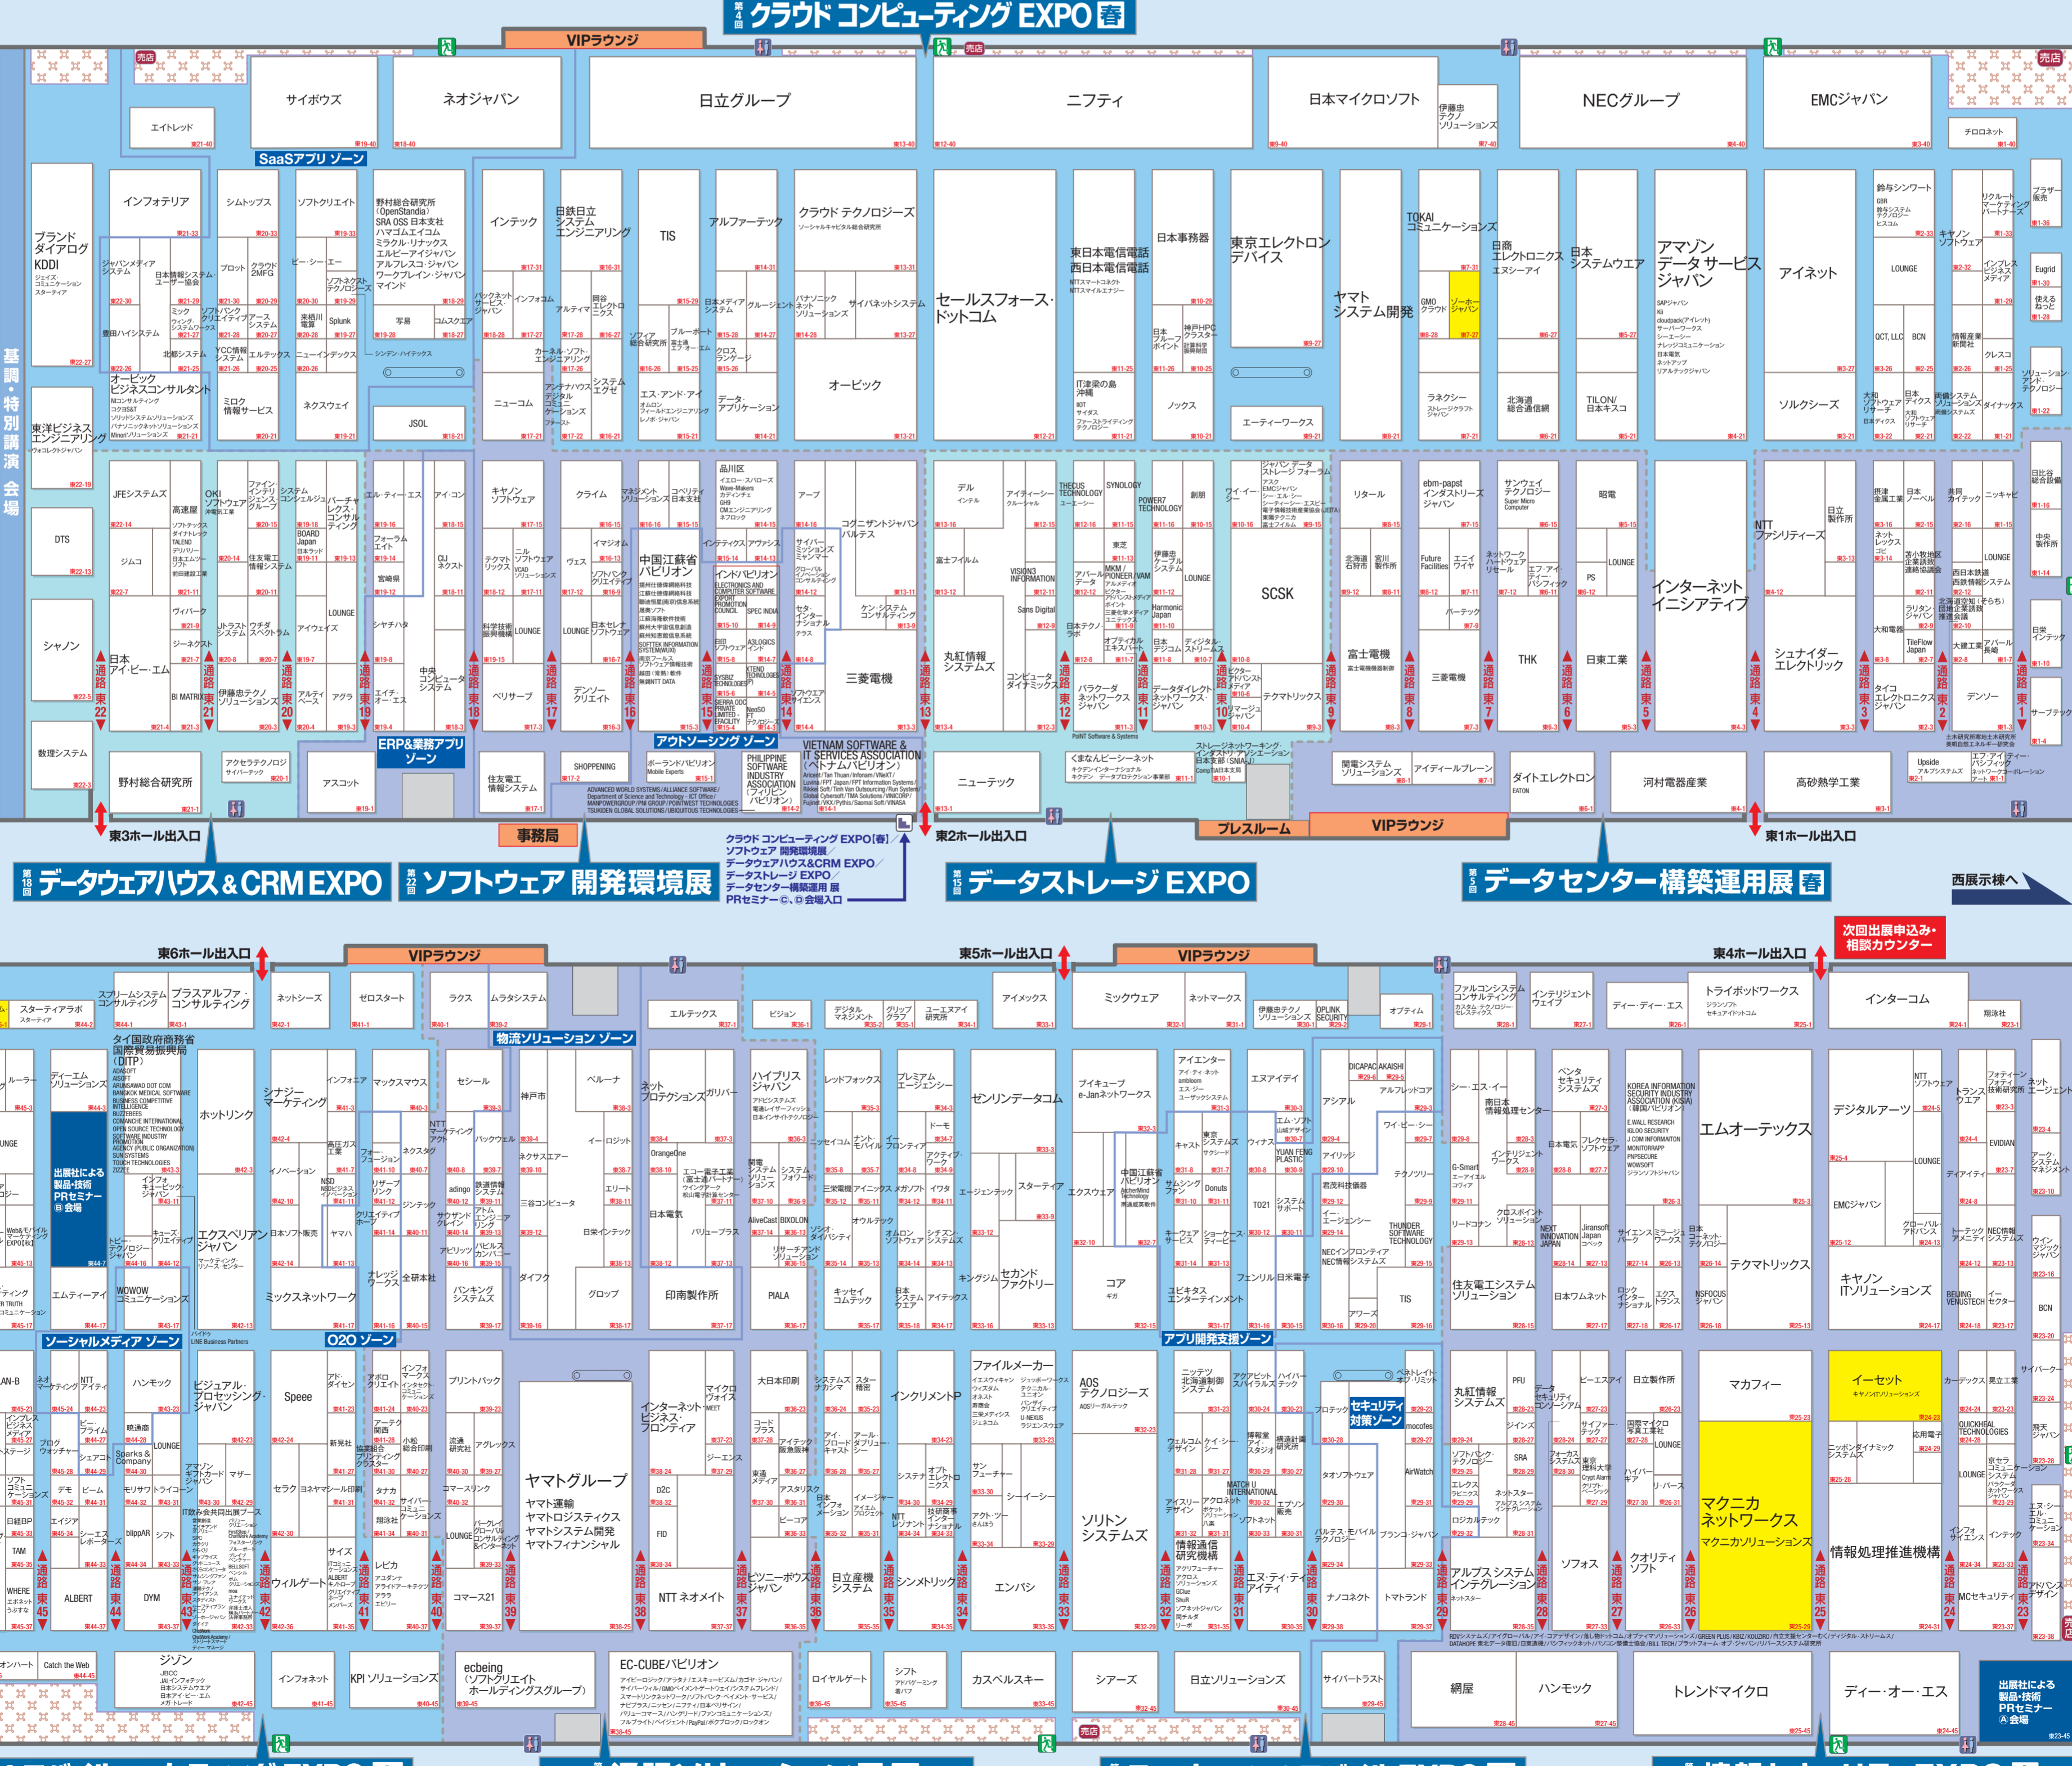

次回出展申込み・相談カウンター

出展社による 製品・サービス PRセミナー A会場